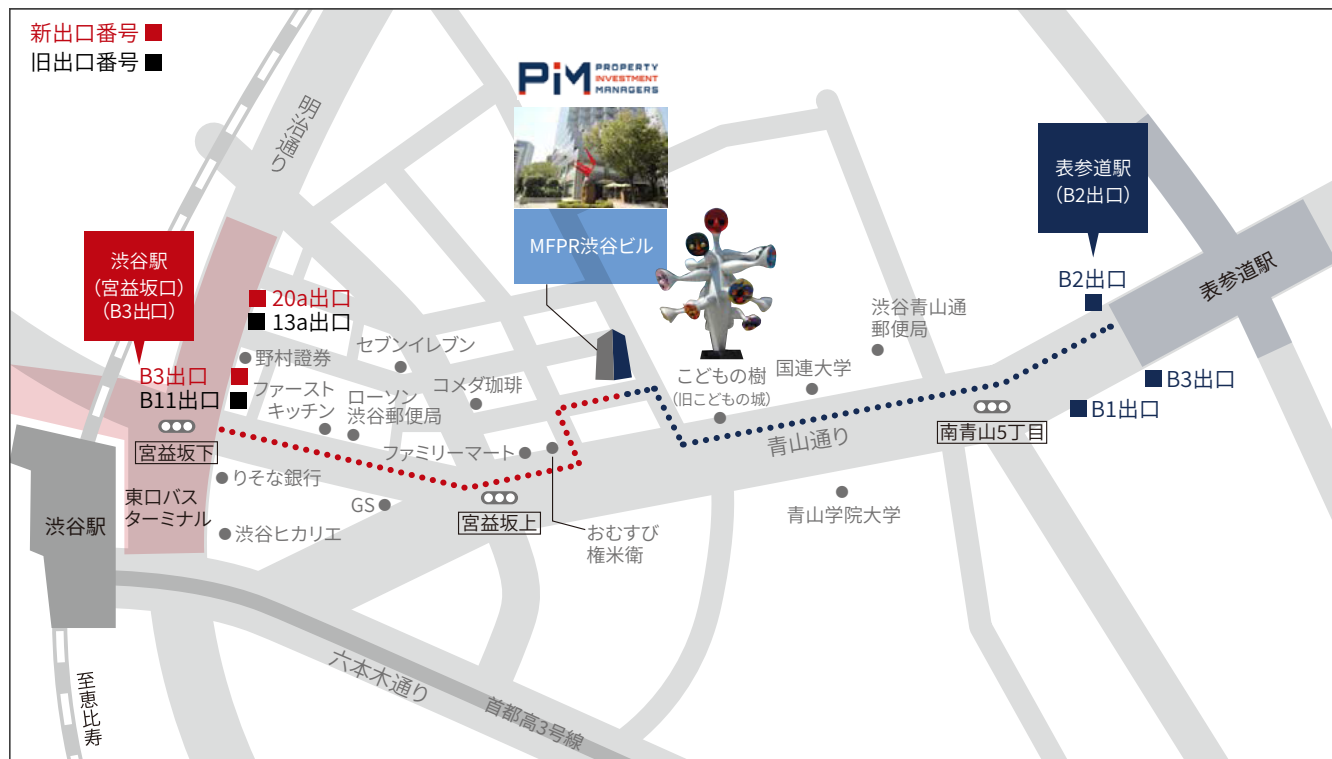

# アクセス

■住所：〒150-0002 東京都渋谷区渋谷 1-2-5 MFPR 渋谷ビル 4 階

■TEL：03-5468-5777

## ■交通アクセス

JR線 渋谷駅 宮益坂口より

(現在宮益坂口は工事中の為、『ハチ公改札 Hachiko Entrance』を出て左に曲がってください。) 徒歩7分

東急東横線 東京メトロ 渋谷駅 B3出口 (旧B11出口) より 徒歩6分

東急東横線 東京メトロ 渋谷駅 20a出口 (旧13a出口) より 徒歩6分 ※エレベーター出入口となります

東京メトロ 表参道駅 B2出口より 徒歩6分